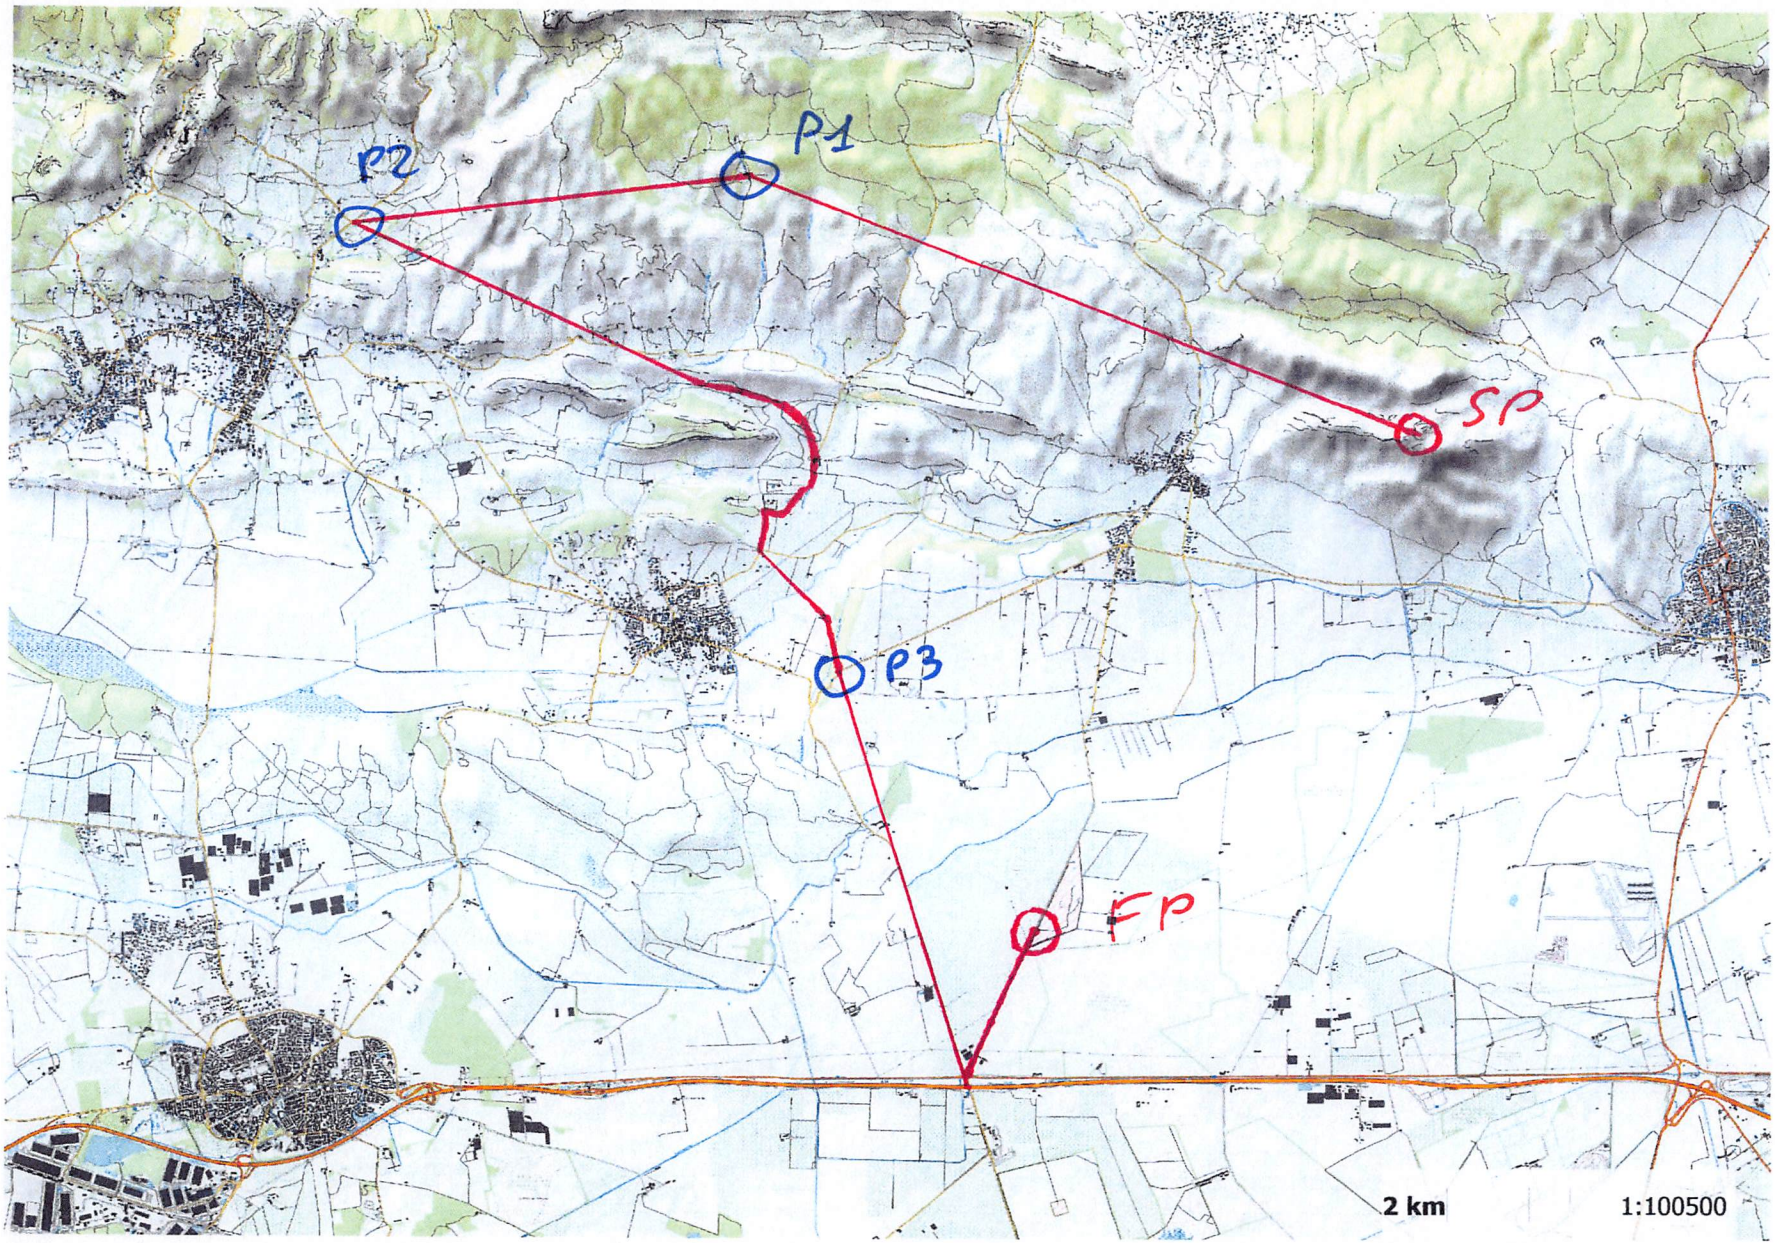

ILM NOSTRADAMUS

SP → FP  
30.62 KM